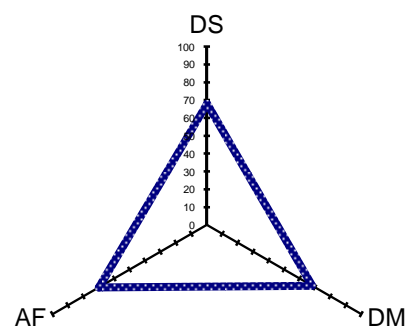

Développement musculaire	Développement squelettique	Aptitudes fonctionnelles
68	68	70

Développement musculaire

Dessus d'épaule :	7
Largeur du dos :	6
Arrondi de culotte :	7
Longueur de culotte :	7
Epaisseur du dessus :	7

Développement squelettique

Grosseur des canons :	6
Longueur du dos :	7
Longueur du bassin :	7
Largeur aux hanches :	7
Développement :	7

Aptitudes fonctionnelles

Aplombs avant :	8	Largeur du mufle :	7
Aplombs arrière :	6	Rectitude du dessus :	7

CROISSANCE

Poids Naissance :	38 kg
Poids Age Type 120 jours :	227 kg
GMQ 0-120j. :	1 575 g/j.
Poids Age Type 210 jours :	349 kg
GMQ 120-210j. :	1 361 g/j.
GMQ 0-210j. :	1 481 g/j.

Frère de Galopin vendu en Belgique en 2011